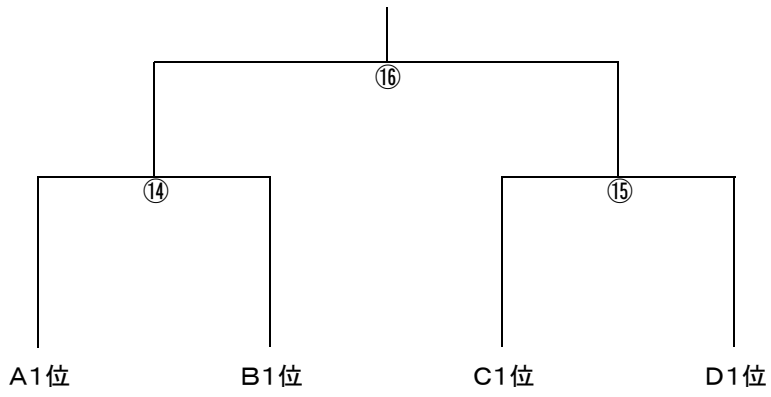

第25回大沼杯小学生ハンドボール大会 女子組合せ

【女子の部】

27日(土)

Aブロック

	黒川	野辺地	リトル	勝敗	得失点	順位
黒川		①	③			
野辺地			②			
リトル						

Bブロック

	本宮	古川	花巻	勝敗	得失点	順位
本宮		④	⑥			
古川			⑤			
花巻						

Cブロック

	東根	大崎	湯沢	勝敗	得失点	順位
東根		⑦	⑨			
大崎			⑧			
湯沢						

Dブロック

【女子の部】

28日(日)

決勝トーナメント

3位決定戦

順位決定トーナメント

交流戦