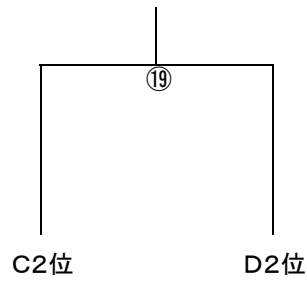

	東根	大崎	湯沢	勝敗	得失点	順位
東根		⑦	⑨			
大崎			⑧			
湯沢						

Dブロック

【女子の部】

28日(日)

決勝トーナメント

3位決定戦

順位決定トーナメント

交流戦