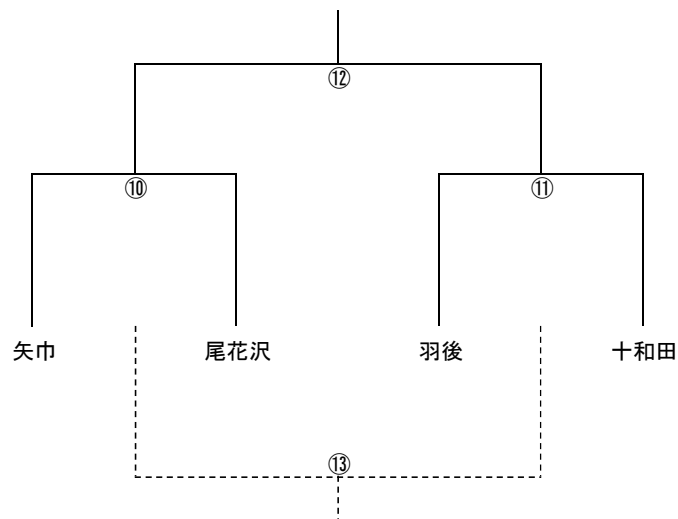

第25回大沼杯小学生ハンドボール大会 女子組合せ

【女子の部】

27日(土)

Aブロック

	黒川	野辺地	リトル	勝敗	得失点	順位
黒川		①	③			
野辺地			②			
リトル						

Bブロック

	本宮	古川	花巻	勝敗	得失点	順位
本宮		④	⑥			
古川			⑤			
花巻						

Cブロック

	東根	大崎	湯沢	勝敗	得失点	順位
東根		⑦	⑨			
大崎			⑧			
湯沢						

Dブロック

【女子の部】

28日(日)

決勝トーナメント

3位決定戦

順位決定トーナメント

交流戦