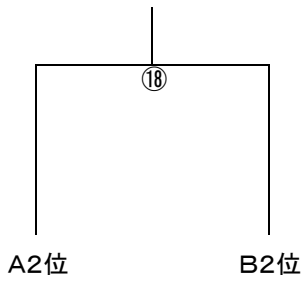

	東根	大崎	湯沢	勝敗	得失点	順位
東根		⑦	⑨			
大崎			⑧			
湯沢						

Dブロック

【女子の部】

28日(日)

決勝トーナメント

3位決定戦

順位決定トーナメント

交流戦