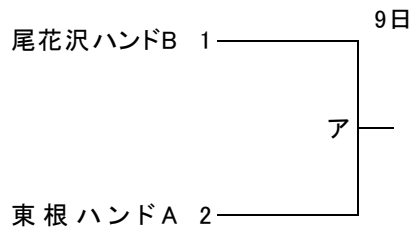

第52回山形県総合ハンドボール選手権大会兼第30回東根カップ選手権大会 組み合わせ

●一般高校男子

●一般高校女子

●小学男子

●小学女子

試合時間

高校・一般 25分—10分—25分

小学男女 15分—10分—15分