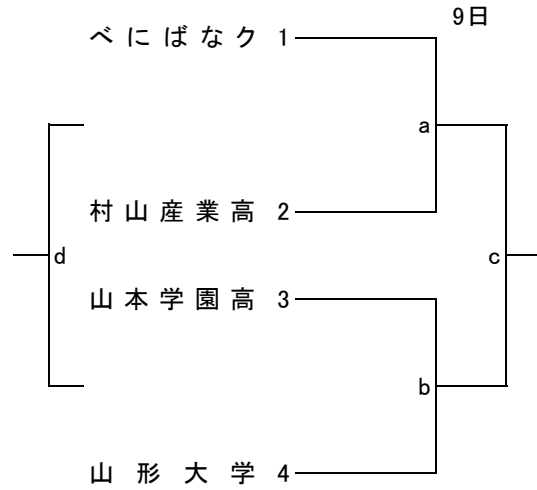

第52回山形県総合ハンドボール選手権大会兼第30回東根カップ選手権大会 組み合わせ

●一般高校男子

●一般高校女子

●小学男子

●小学女子

試合時間

高校・一般 25分—10分—25分

小学男女 15分—10分—15分

※1. トーナメントの同点の場合、第一延長後7mT C

※2. タイムアウトは採用しない。