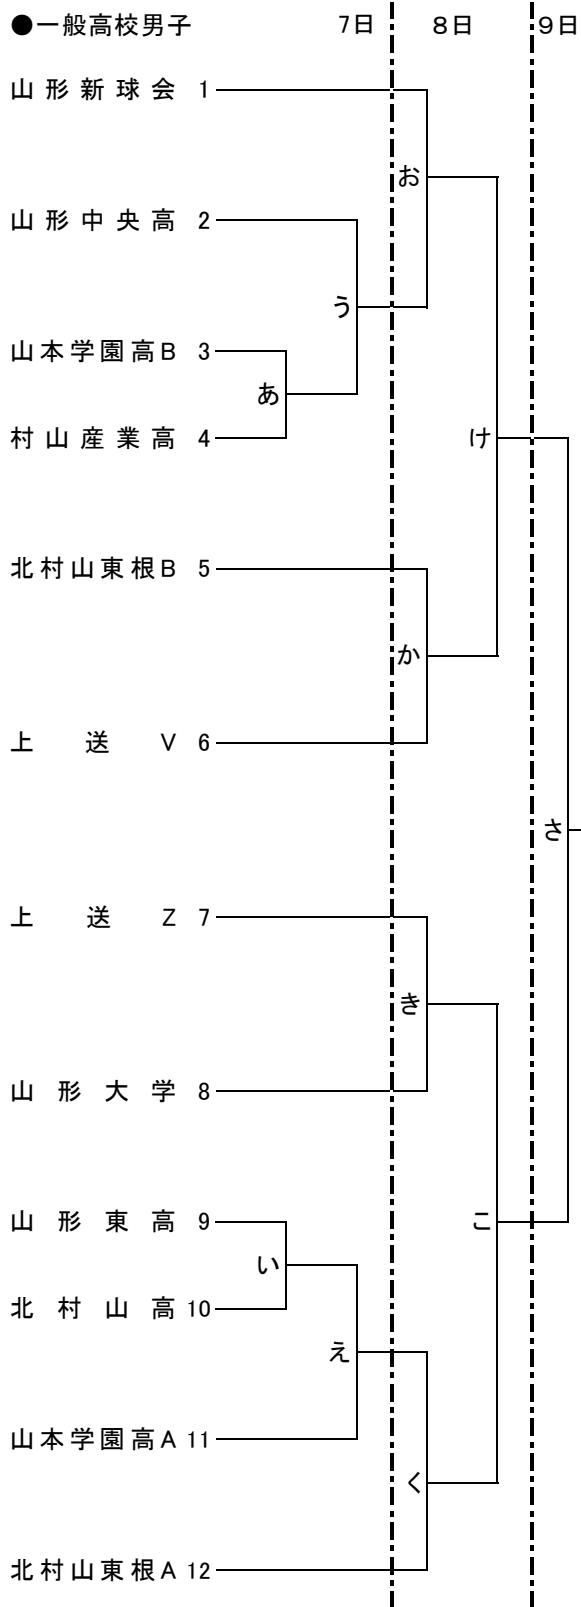

第52回山形県総合ハンドボール選手権大会兼第30回東根カップ選手権大会 組み合わせ

●一般高校男子

●一般高校女子

●小学男子

●小学女子

試合時間

高校・一般 25分—10分—25分

小学男女 15分—10分—15分

※1. トーナメントの同点の場合、第一延長後7mT C

※2. タイムアウトは採用しない。