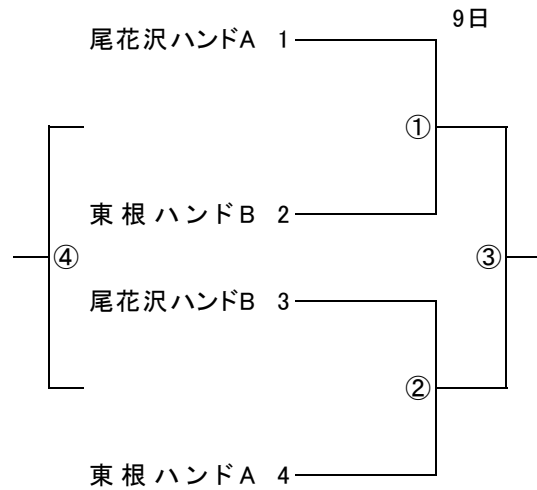

第52回山形県総合ハンドボール選手権大会兼第30回東根カップ選手権大会 組み合わせ

●一般高校男子

●一般高校女子

●小学男子

●小学女子

試合時間

高校・一般 25分—10分—25分

小学男女 15分—10分—15分

※1. トーナメントの同点の場合、第一延長後7mT C

※2. タイムアウトは採用しない。