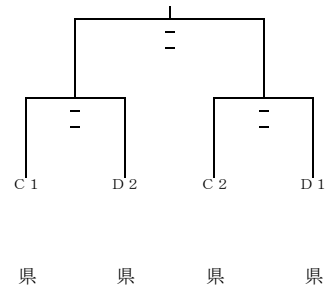

〔 競 技 組 合 せ 〕 男女とも、☆が全国大会出場

【 女 子 】
予 選 リ ー グ

A ブ ロ ッ ク

	岩 手	福 島	青 森	勝	分	負	勝点	得点	失点	差	順位
岩手県		1 (-)	5 (-)								
福島県	1 (-)		3 (-)								
青森県	5 (-)	3 (-)									

B ブ ロ ッ ク

	山 形	宮 城	秋 田	勝	分	負	勝点	得点	失点	差	順位
山形県		① (-)	⑤ (-)								
宮城県	① (-)		③ (-)								
秋田県	⑤ (-)	③ (-)									

決 勝 リ ー グ

	A1	A2	B1	B2	勝	分	負	勝点	得点	失点	差	順位
A1		◇ (-)	9 (-)	7 (-)								
A2	◇ (-)		⑦ (-)	⑨ (-)								
B1	9 (-)	⑦ (-)		◇ (-)								
B2	7 (-)	⑨ (-)	◇ (-)									

- ☆ 優 勝 県
- ☆ 準優勝 県
- ☆ 第3位 県

【 男 子 】
予 選 リ ー グ

C ブ ロ ッ ク

	宮 城	秋 田	福 島	勝	分	負	勝点	得点	失点	差	順位
宮城県		2 (-)	6 (-)								
秋田県	2 (-)		4 (-)								
福島県	6 (-)	4 (-)									

D ブ ロ ッ ク

	岩 手	山 形	青 森	勝	分	負	勝点	得点	失点	差	順位
岩手県		② (-)	⑥ (-)								
山形県	② (-)		④ (-)								
青森県	⑥ (-)	④ (-)									

決 勝 ト ー ナ メ ン ト

- ☆ 優 勝 県
- ☆ 準優勝 県
- 第3位 県
- 第3位 県