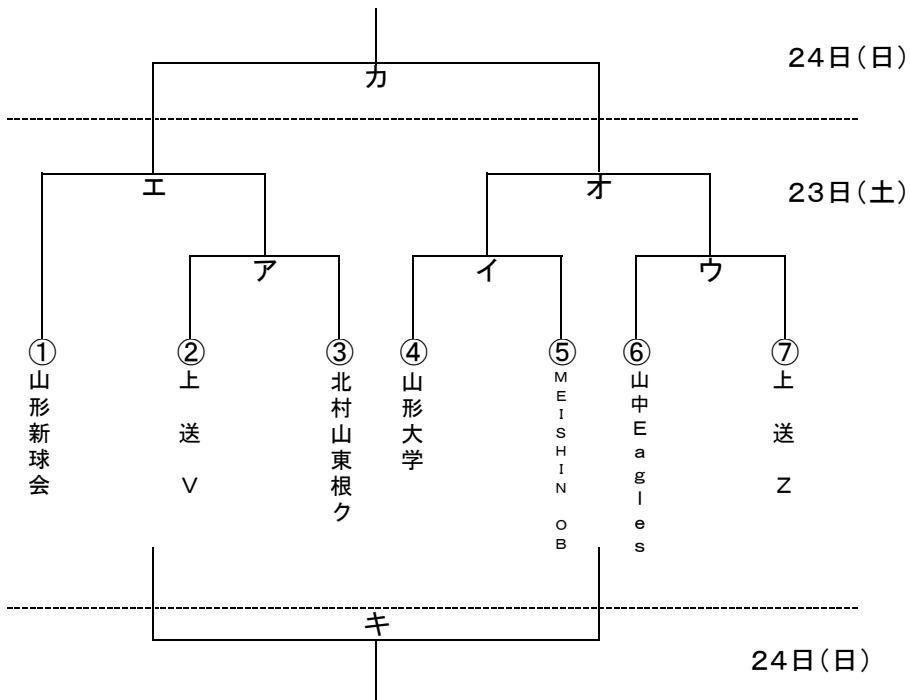

第42回山形県春季ハンドボール選手権大会兼第16回仁藤清一杯ハンドボール大会組み合わせ

高校男子の部

成年男子の部

成年高校女子の部