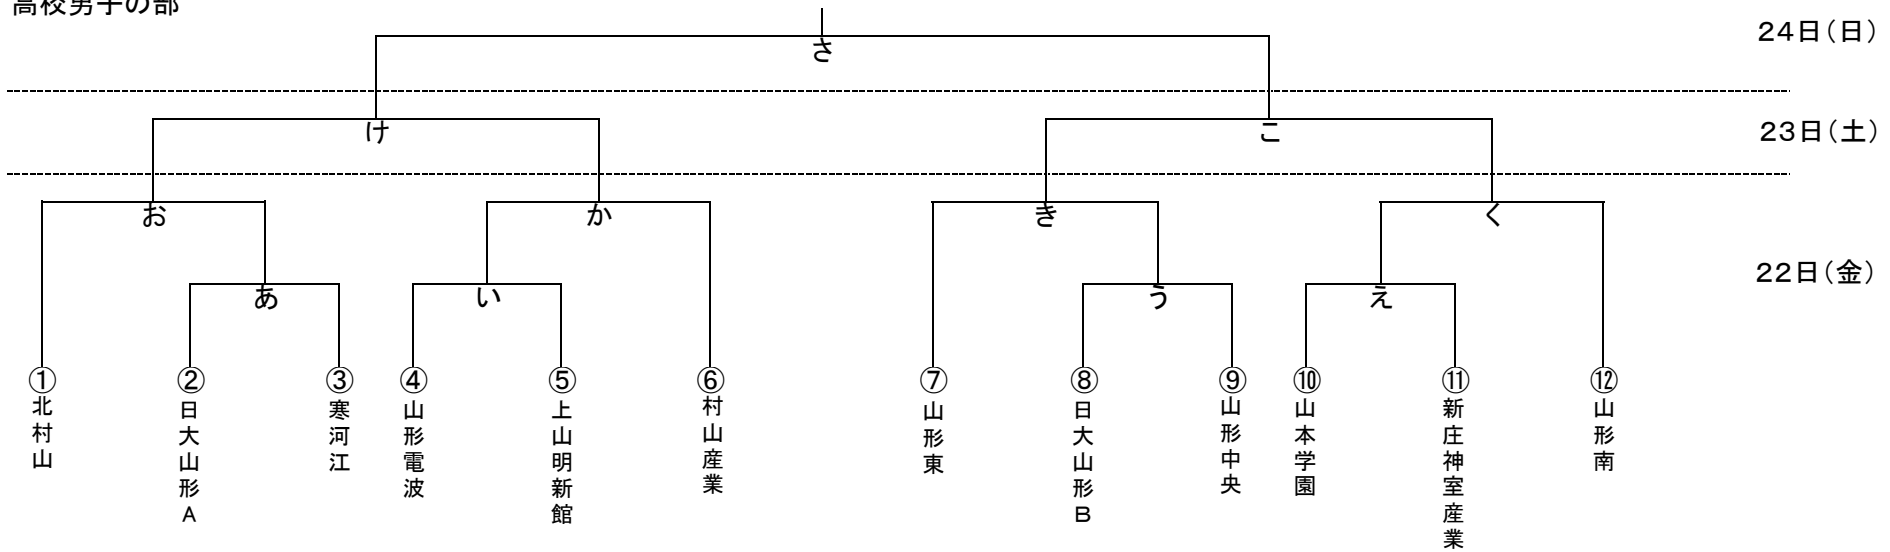

第42回山形県春季ハンドボール選手権大会兼第16回仁藤清一杯ハンドボール大会組み合わせ

高校男子の部

成年男子の部

成年高校女子の部